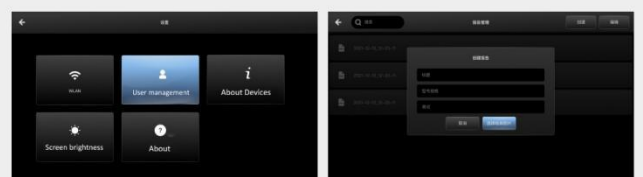

Интерфейс настройки основных функций

Интерфейс формирования отчета о контроле