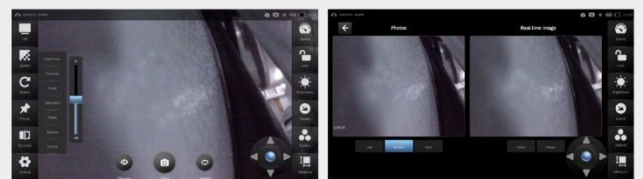

Оригинальная технология замены зонда с сервоприводом

Видеоэндоскоп может быть настроен с различной длиной, диаметром, режимом освещения зонда, пользователи могут в большей степени сэкономить на стоимости использования. Зонд соединяется с узлом с помощью пряжки и посадки с натягом (оригинальный патент), что делает разборку и сборку более удобной и быстрой.

2. Мощная производительность

Сменные объективы с различным фокусом

Уникальная конструкция конструкции с двойным резьбовым соединением, один зонд может использоваться с прямым/боковым обзором, макросъемкой, ближним фокусом, широким углом, средним фокусом, телеобъективом с различными характеристиками. Он подходит для обнаружения целей на разных расстояниях и обеспечивает более четкие изображения.

Новая функция 3D измерения

Серия X5 Pro 7-дюймовая премиальная версия оснащена 3D-измерением, которая может точно измерить расстояние от точки до точки, точка к линии, точка к поверхности, длина многолинейного сегмента, площадь и т.д. с точностью измерения 0,01 мм и погрешностью $\leq 5\%$.

Мощный функционал, простой интерфейс

Простой новый интерфейс пользовательского интерфейса, может реализовывать режим - фото, видео, виртуальную работу ровера, регулировку скорости и замедления, регулировку яркости, управление файлами, сравнение в реальном времени, создание отчетов, беспроводное соединение, LAN и интернет и другие функции, простой и удобный в эксплуатации.