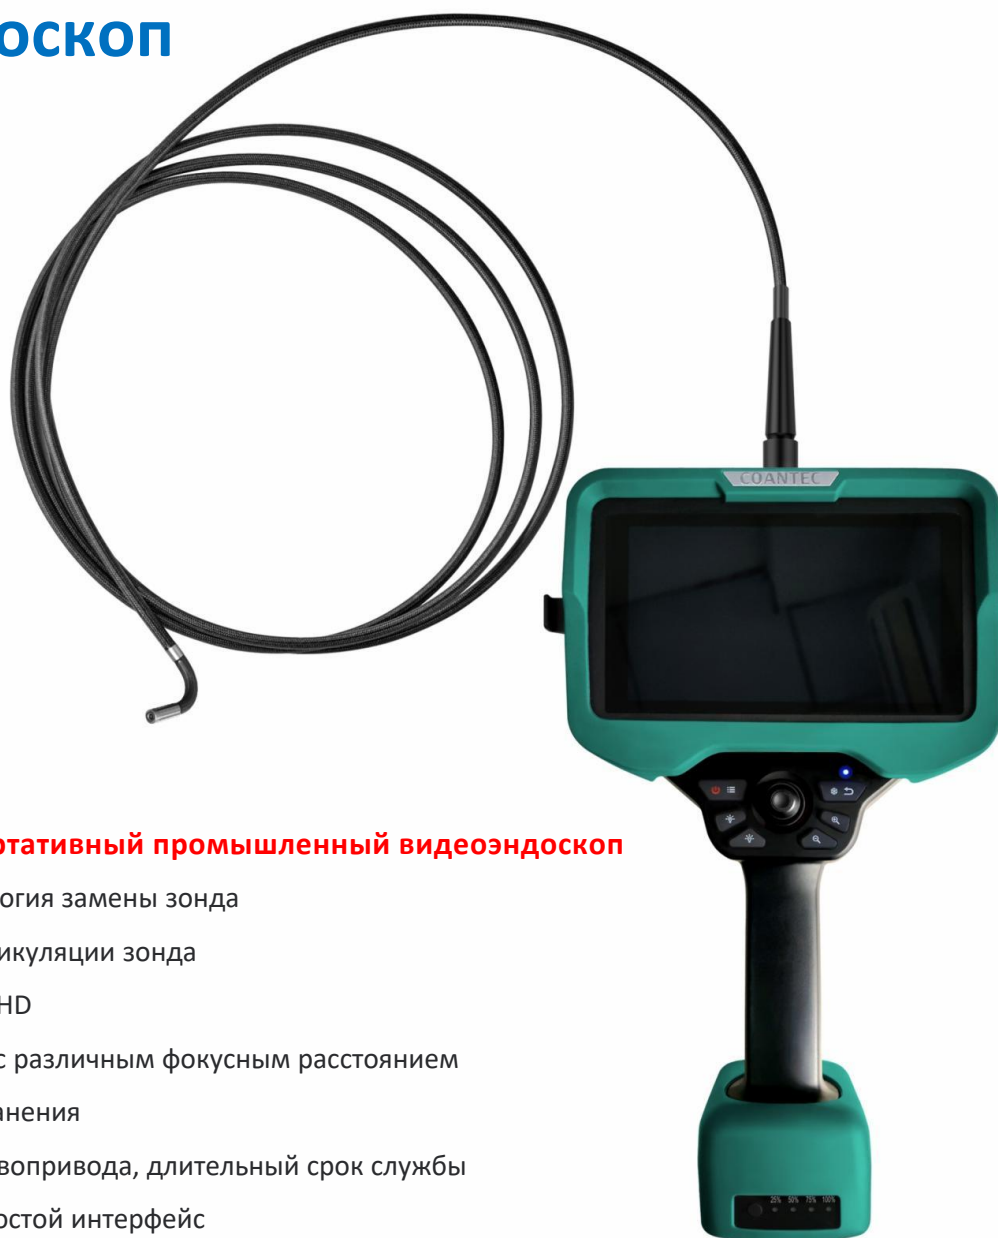

Coantec X5 серии

Высокопроизводительный многофункциональный промышленный видеоэндоскоп

Новый взгляд на портативный промышленный видеоэндоскоп

- Оригинальная технология замены зонда
- Сервопривод для артикуляции зонда
- IPS сенсорный экран HD
- Сменные объективы с различным фокусным расстоянием
- Больше места для хранения
- Двойное питания сервопривода, длительный срок службы
- Мощная функция, простой интерфейс
- Прочный долговечный корпус, устойчивый к падению и износу

X5

Фактическая (реальная) фотография турбины

1. Краткое введение

Высокопроизводительный многоцелевой промышленный видеоэндоскоп серии X5 представляет собой оборудование для визуального контроля, используемое для наблюдения за состоянием внутренней поверхности оборудования или компонентов. Он использует превосходную технологию распознавания изображений, чтобы всесторонне улучшить четкость изображения, представляя более яркие цвета и более подробные изображения высокой четкости. Новая модульная конструкция позволяет быстро заменить сенсорный экран и зонд. Уникальный режим питания с двойным питанием сервоприводов, время автономной работы может составлять до 8 часов. Благодаря мощным программным функциям он может адаптироваться к различным сценариям контроля и эффективно повышать эффективность инспекции. Этот прибор может использоваться в авиации, аэрокосмической, автомобильной, железнодорожной, морской, энергетической, нефтехимической, электроэнергетической, военной, специальной инспекции и других областях.

Сенсорный экран высокой четкости IPS

Совершенно новый сенсорный экран IPS HD, подключенный к корпусу при помощи специального разъема. Стабильный и надежный, легко заменяемый. Стандартная серия X5 оснащена 6-дюймовым сенсорным экраном, а серия X5 Pro — 7-дюймовым сенсорным экраном.