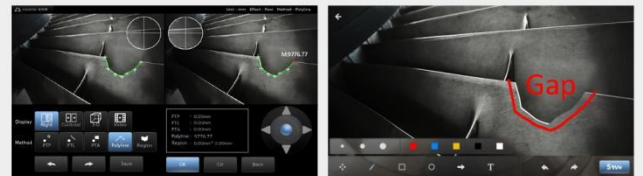

Интерфейс 3D-измерений

Интерфейс редактирования изображений